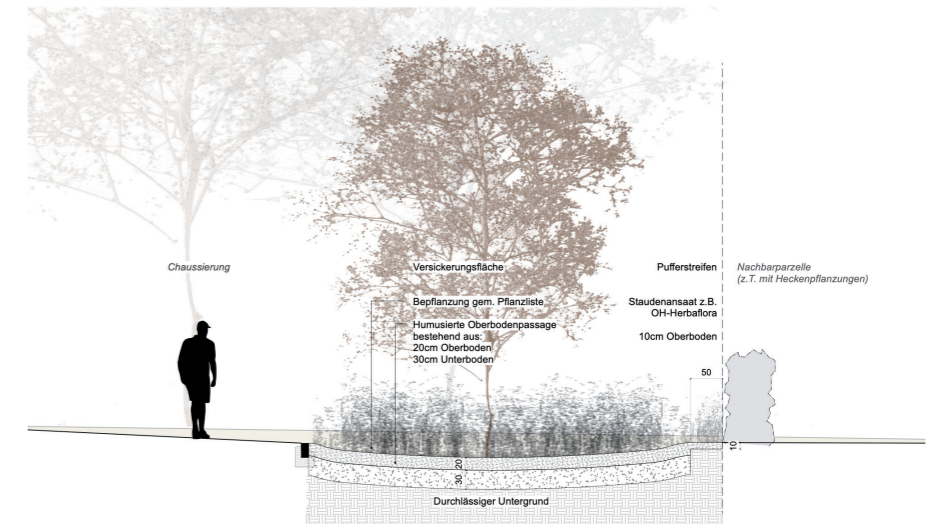

Freie Stelle Zeichner*in Landschaftsarchitektur Pensum 40-50%, ab Juni 2025 oder nach Vereinbarung

Wir suchen eine zuverlässige und sympathische Person zur Verstärkung unseres vierköpfigen Teams.

Du solltest eine strukturierte und sensible Herangehensweise an die Entwurfsentwicklung haben und begeistert sein, Projekte in allen Phasen - vom Entwurf bis zur Ausführung - zu bearbeiten.

Dein Profil

- Abgeschlossenes Studium als Zeichner*in Landschaftsarchitektur
- Fähigkeit zu strukturiertem, präzisem und zuverlässigem Arbeiten
- Gute Kenntnisse in VectorWorks 2D, Geländemodellierung 3D von Vorteil
- Gute Kenntnisse in InDesign und Photoshop, grafisches Planzeichnen von Vorteil
- Fachtechnisches Grundwissen in Konstruktion
- Technisches Geschick (Modellbau in verschiedenen Massstäben)
- Beherrschung der deutschen Sprache in Wort und Schrift

Wir freuen uns auf Deine Bewerbung!
an Dominique Ghiggi: ghiggi@ghiggipaesaggi.com

Technische Details