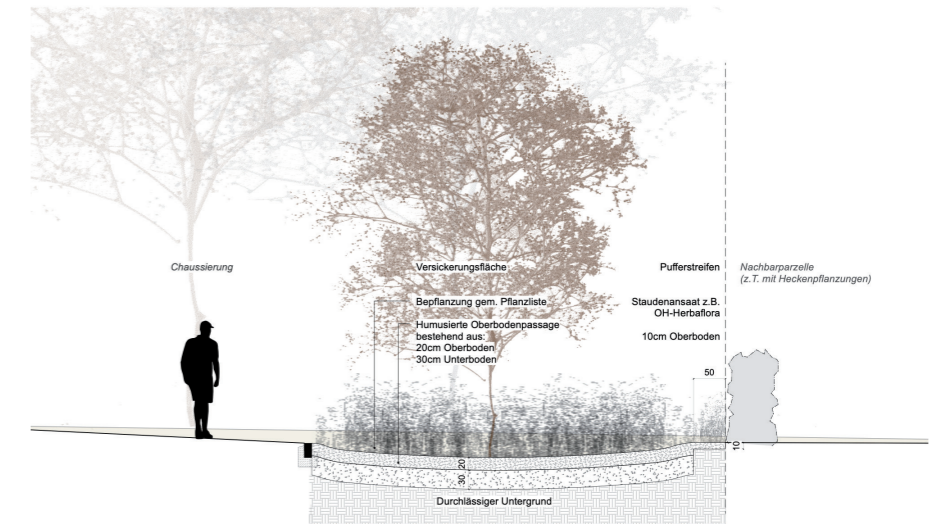

Technische Details