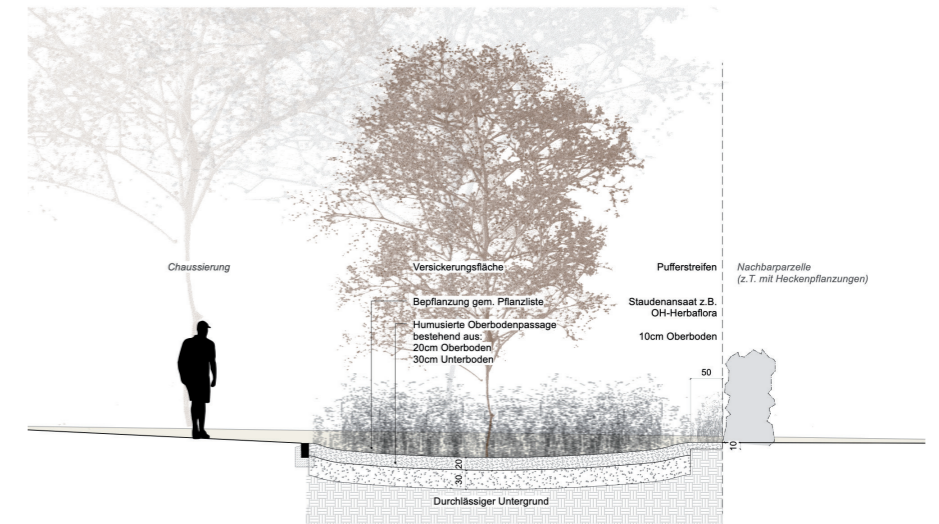

Freie Stelle Zeichner*in Landschaftsarchitektur Pensum 40-60%, ab April 2026 oder nach Vereinbarung

Wir suchen eine zuverlässige und sympathische Person zur Verstärkung unseres vierköpfigen Teams.

Du solltest eine strukturierte und sensible Herangehensweise an die Entwurfsentwicklung haben und begeistert sein, Projekte in allen Phasen - vom Entwurf bis zur Ausführung - zu bearbeiten.

Dein Profil

- Abgeschlossenes Studium als Zeichner*in Landschaftsarchitektur
- Fähigkeit zu strukturiertem, präzisen und zuverlässigem Arbeiten
- Gute Kenntnisse in VectorWorks 2D, Geländemodellierung 3D von Vorteil
- Gute Kenntnisse in InDesign und Photoshop, grafisches Planzeichnen von Vorteil
- Fachtechnisches Grundwissen in Konstruktion
- Technisches Geschick (Modellbau in verschiedenen Massstäben)
- Beherrschung der deutschen Sprache in Wort und Schrift

Wir freuen uns auf Deine Bewerbung!
an Dominique Ghiggi: ghiggi@ghiggipaesaggi.com

Technische Details